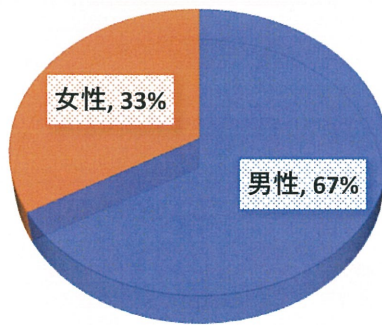

女性の活躍に関する情報公表について

令和4年3月15日現在

株式会社グローバルスタッフ

群馬県太田市飯田町1228

女性活躍推進法にもとづき、以下の通り情報公表致します。

労働者に占める女性労働者の割合（派遣労働者含む）

フルタイム労働者

正規社員