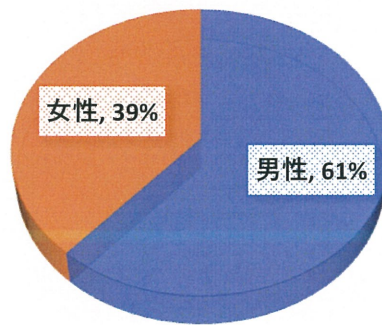

女性の活躍に関する情報公表について

令和4年3月15日現在

株式会社グローバルスタッフ

群馬県太田市飯田町1228

女性活躍推進法にもとづき、以下の通り情報公表致します。

労働者に占める女性労働者の割合（派遣労働者含む）

フルタイム労働者

正規社員